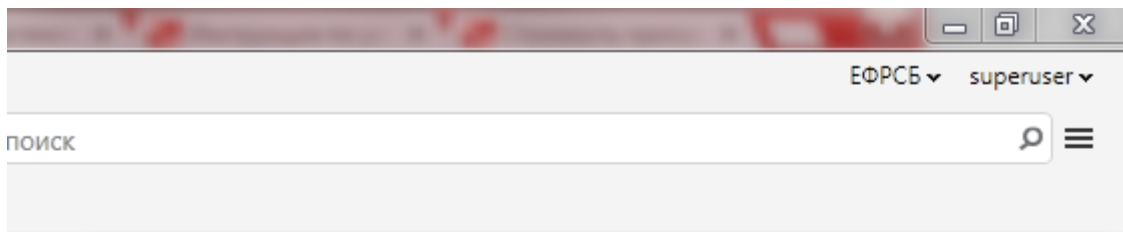

Сменить формат почтового адреса

Обновлено 2 месяца назад

Чтобы сменить формат почтового адреса на конвертах необходимо пройти в Основное меню программы

Выбрать "Параметры" программы

И установить необходимые вам настройки