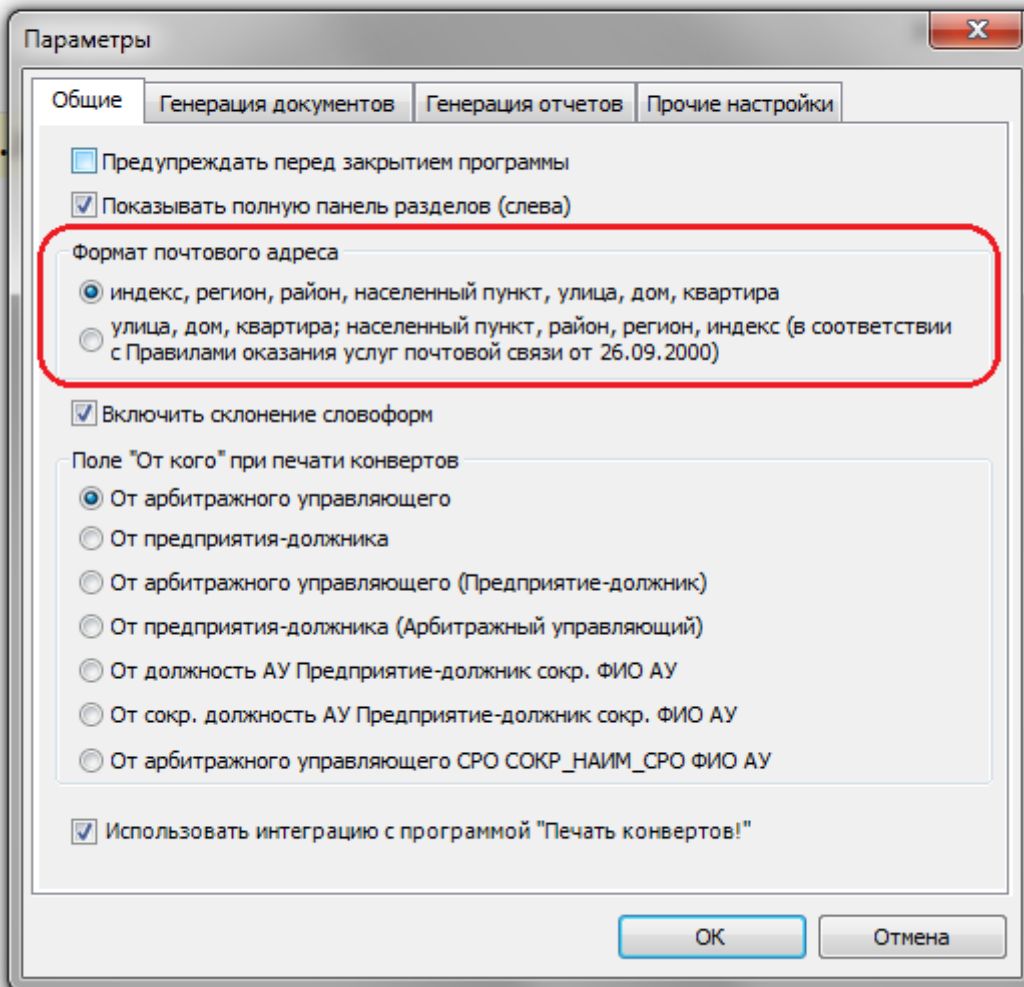

1.07.

После выбора сохраните изменения кнопкой "Ок".

Версия #1

Виктория Дудина создал 21 July 2015 06:38:14

Виктория Дудина обновил 18 March 2026 12:03:19