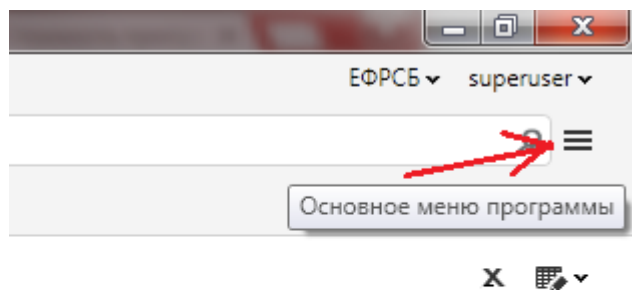

Сменить формат почтового адреса

Обновлено 2 месяца назад

Чтобы сменить формат почтового адреса на конвертах необходимо пройти в Основное меню программы

Выбрать "Параметры" программы

И установить необходимые вам настройки