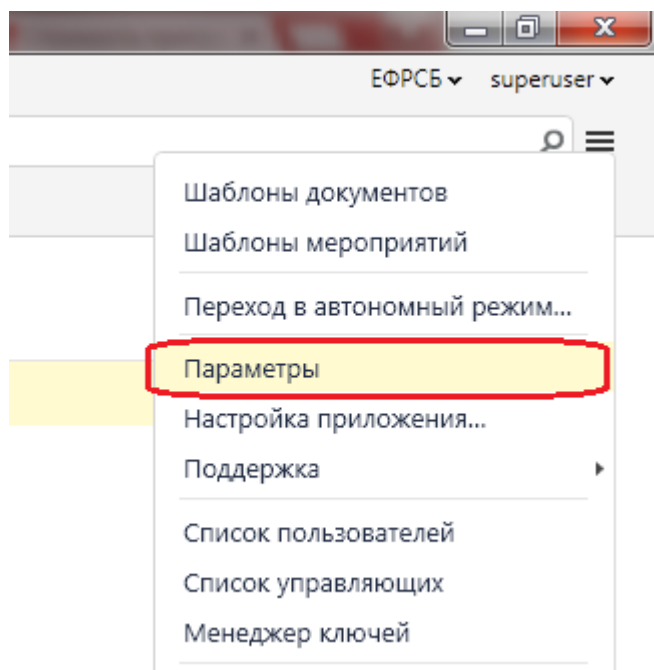

Сменить формат почтового адреса

Обновлено 2 месяца назад

Чтобы сменить формат почтового адреса на конвертах необходимо пройти в Основное меню программы

Выбрать "Параметры" программы

И установить необходимые вам настройки