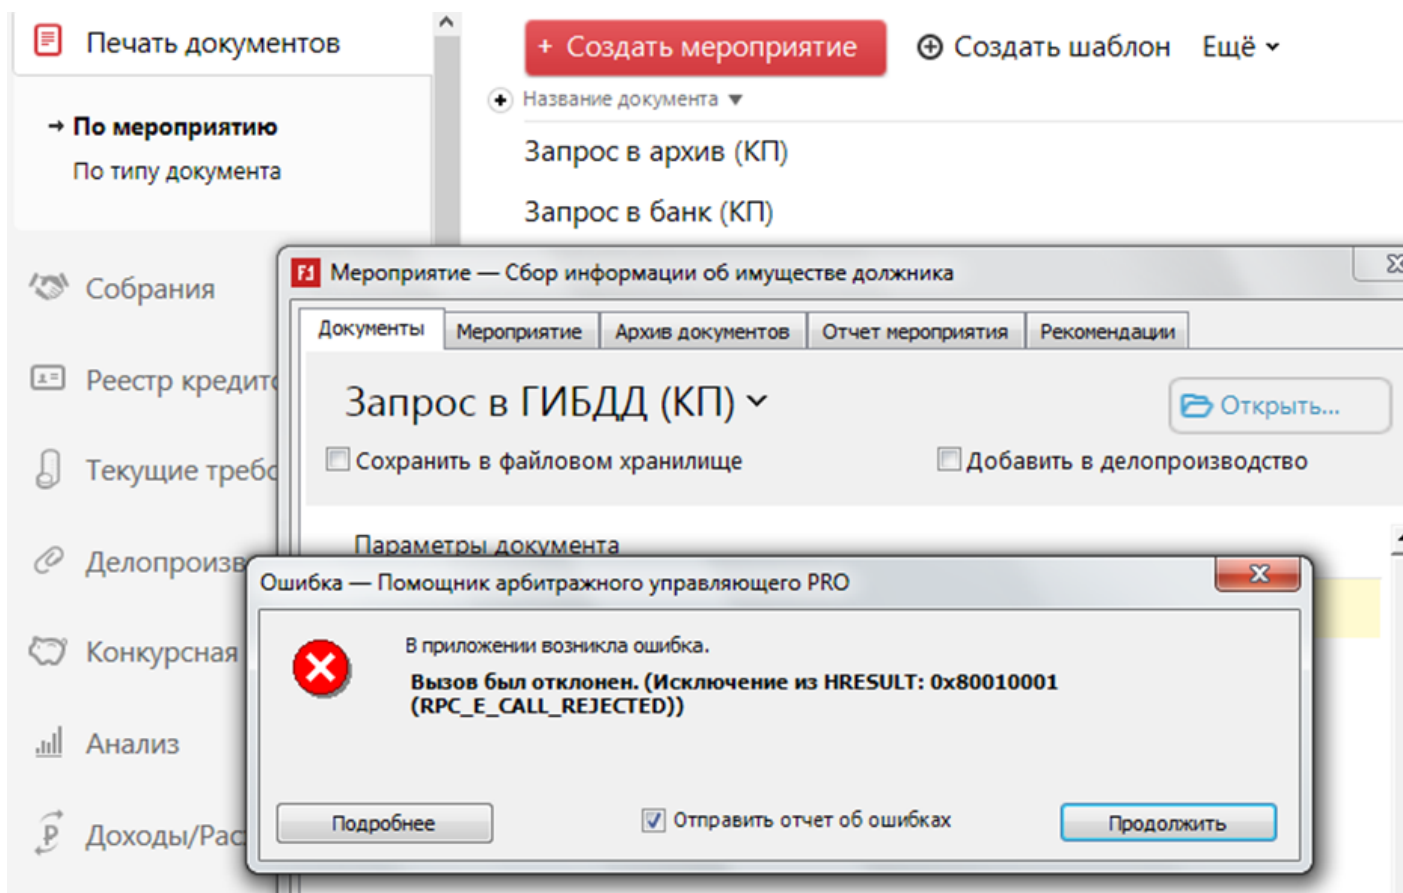

Если при открытии документов выходит ошибка

Обновлено 3 месяца назад

Если у вас появилась такая ошибка в момент открытия документа

То, в настройках ПАУ поставьте галочку "Генерировать документы в html" - ПАУ/Основное меню программы/Параметры/Прочие настройки/Генерировать документы в html. Повторите попытку формирования документа.